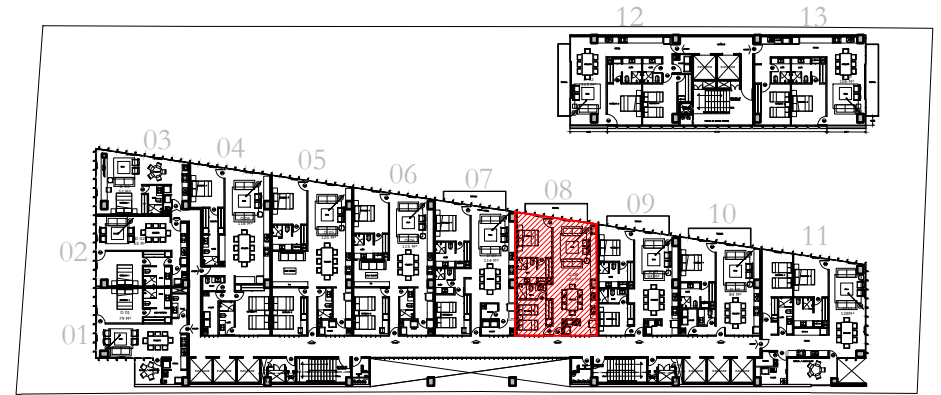

## TIPO 08

superficie 95.00 m<sup>2</sup>

superficie 95.00 m<sup>2</sup>

c/terrazza 9.00 m<sup>2</sup>

total 104.00 m<sup>2</sup>

Departamentos  
708, 1308 y 1908

Departamentos  
408, 508, 608, 808, 908, 1008, 1108, 1208, 1408,  
1508, 1608, 1708, 1808, 2008, 2108 y 2208.

CORTE ESQUEMATICO

Las características, dimensiones, carpintería y acabados podrán sufrir ajustes o modificaciones de acuerdo al proyecto arquitectónico definitivo, sin previo aviso.